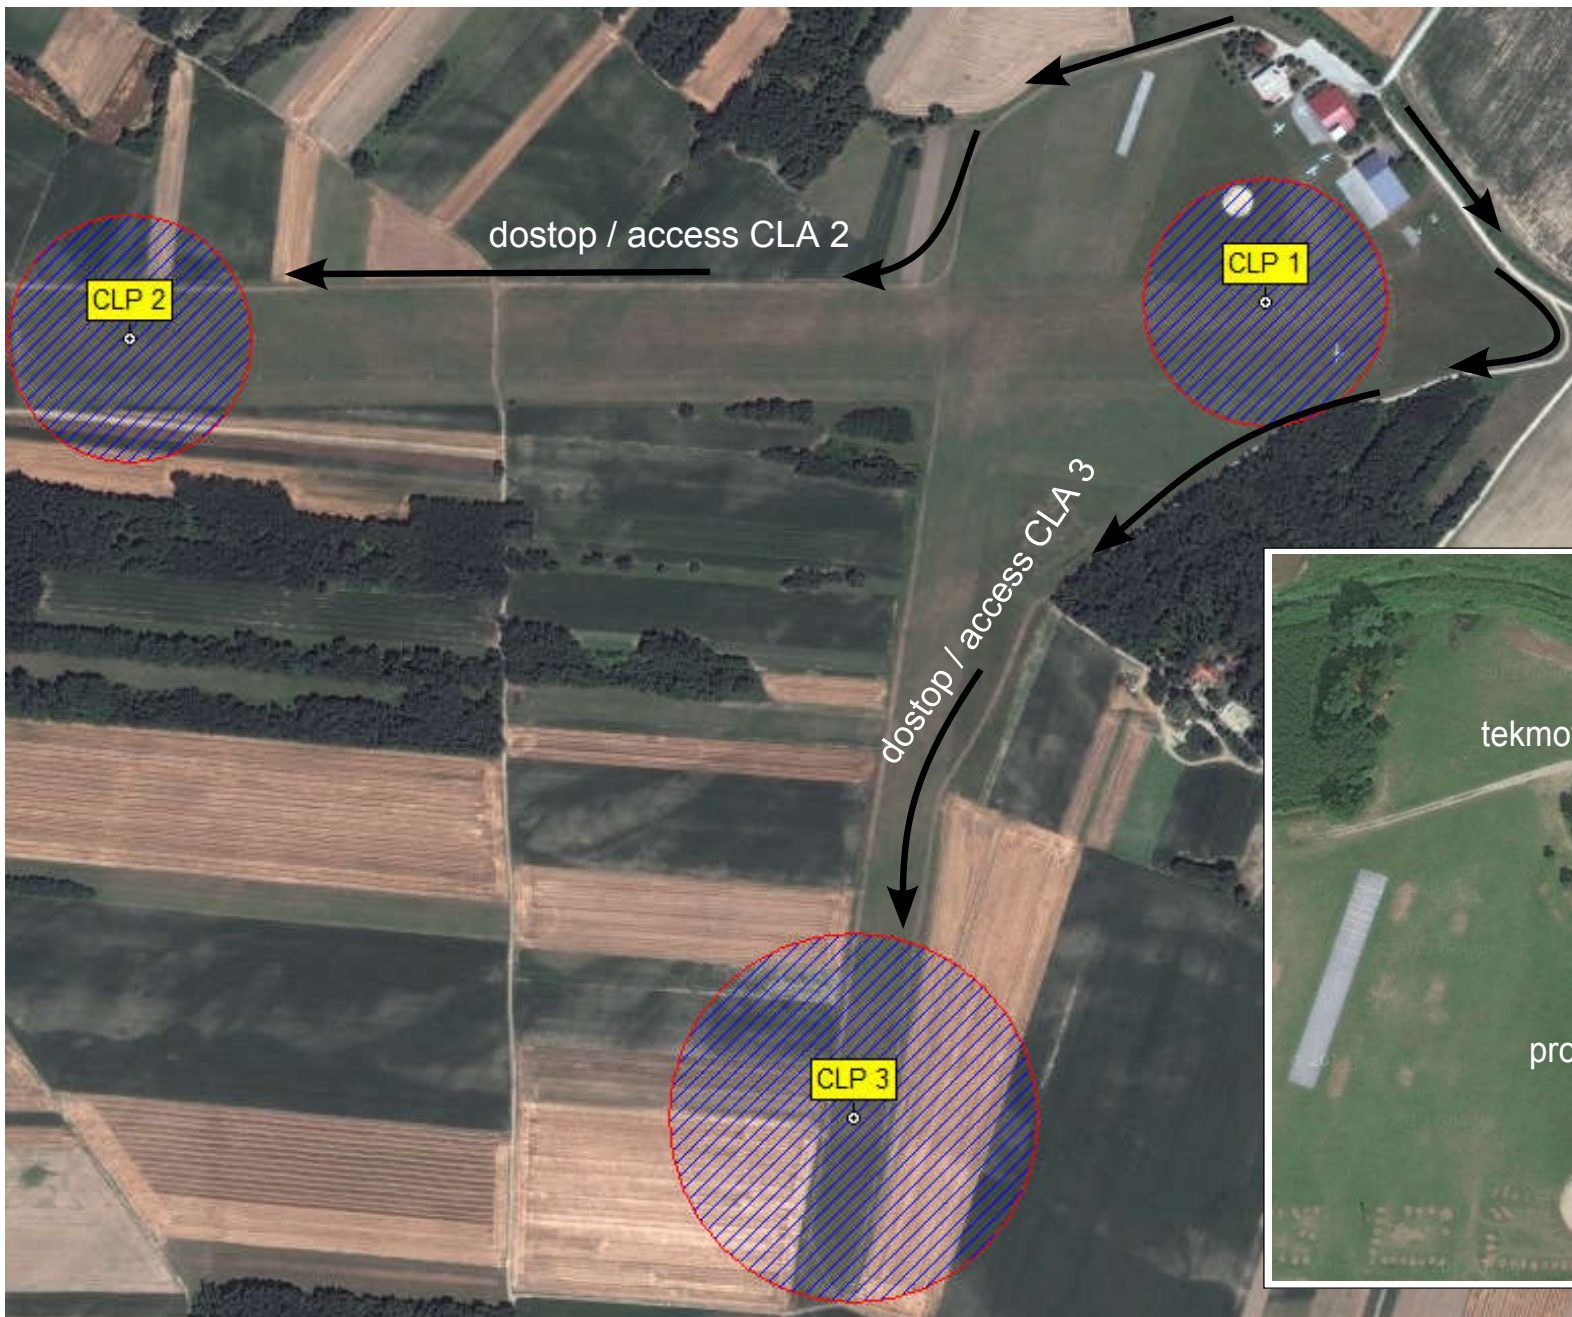

Odprto državno prvenstvo - Murska Sobota 2016

# Letališče / Airfield Murska Sobota

ICAO: LJMS AFIS: 123.50 MHz Alt: 184m / 604 ft

CLP 1: 9022 6472

CLA 1: R=100m

CLP 2: 8930 6468

CLA 2: R=100m

CLP 3: 8989 6406

CLA 3: R=150m

Vzletanje je dovoljeno le z vzletne steze in travnate površine ob njej!

Takeoff allowed only from runway and adjoining grass surface!